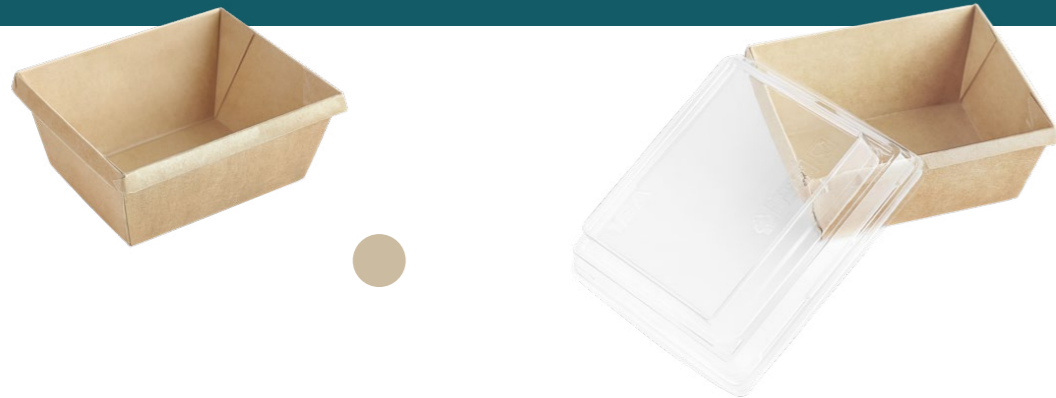

 Height: 45 mm

 Top: 100 x 135 mm
Bottom: 80 x 115 mm

Lids of two types:

 **0** mm

 **20** mm

Description	Packing	Box size (mm)	Box weight (kg)
Tray 250 ml, kraft OneClick bottom 250/b	50/900	590/390/380	8,55
Lid 20 mm, transparent OneClick lid 250/20	50/900	590/390/310	6,58