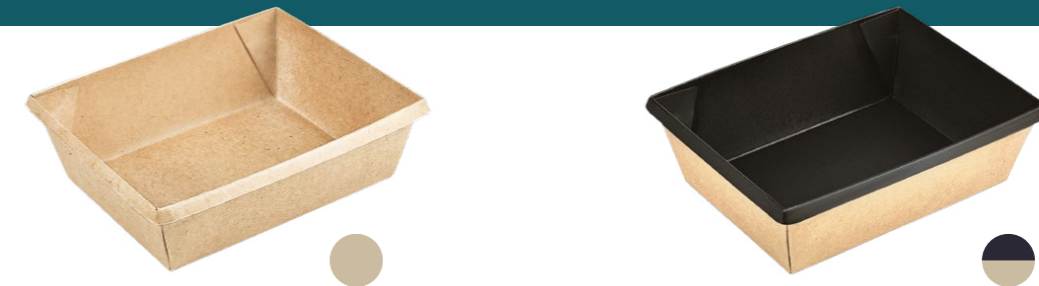

OneClick 250 ml

Trays

 Height: 45 mm

 Top: 85 x 100 mm
Bottom: 65 x 85 mm

Lid

 **20** mm

OneClick 400 ml

Trays

 Height: 45 mm

 Top: 100 x 135 mm
Bottom: 80 x 115 mm

Lids of two types:

 **0** mm

 **20** mm

Description	Packing	Box size (mm)	Box weight (kg)
Tray 250 ml, kraft OneClick bottom 250/b	50/900	590/390/380	8,55
Lid 20 mm, transparent OneClick lid 250/20	50/900	590/390/310	6,58